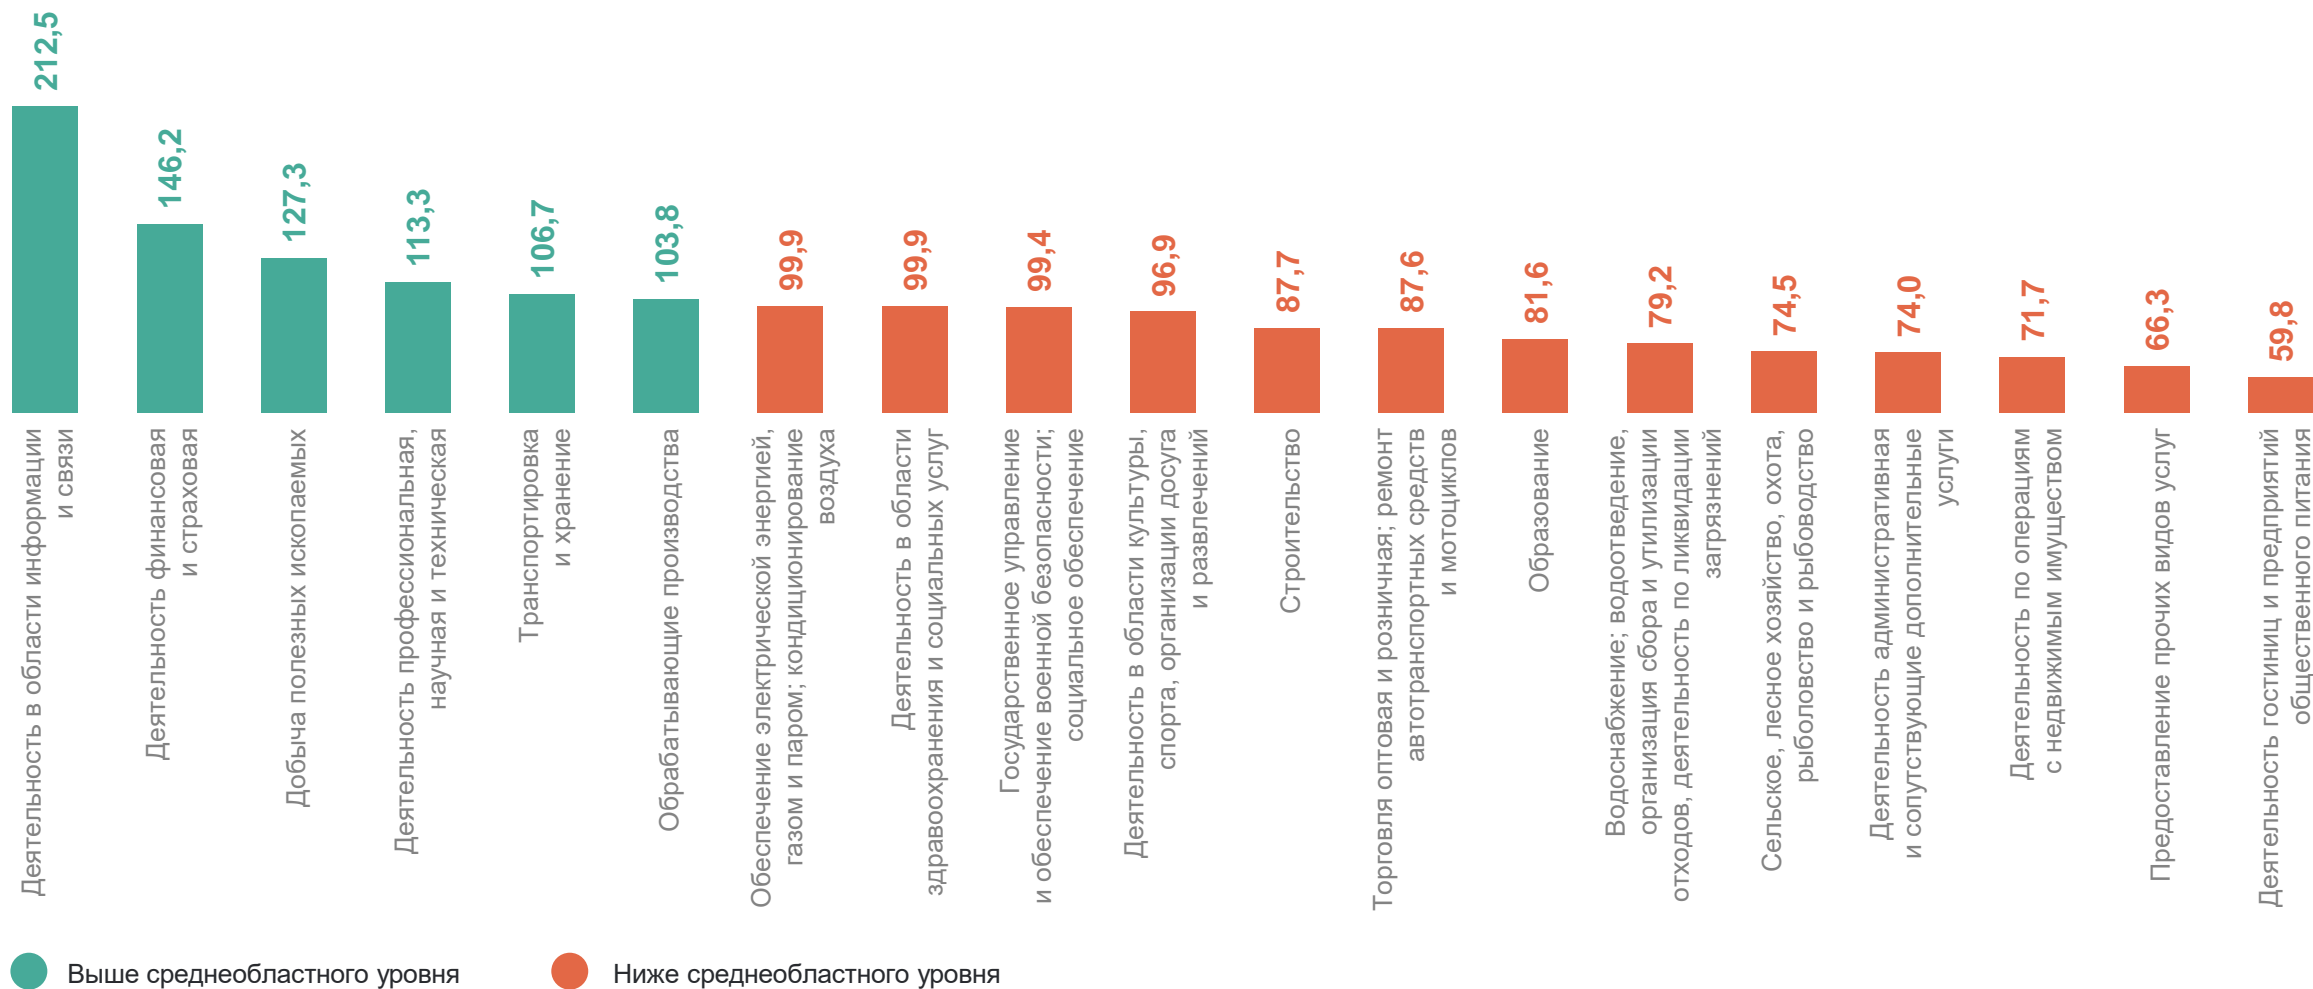

ОТНОШЕНИЕ СРЕДНЕМЕСЯЧНОЙ ЗАРАБОТНОЙ ПЛАТЫ К СРЕДНЕОБЛАСТНОМУ УРОВНЮ

по видам экономической деятельности, январь 2024 г., %

НОВОСИБИРСКСТАТ