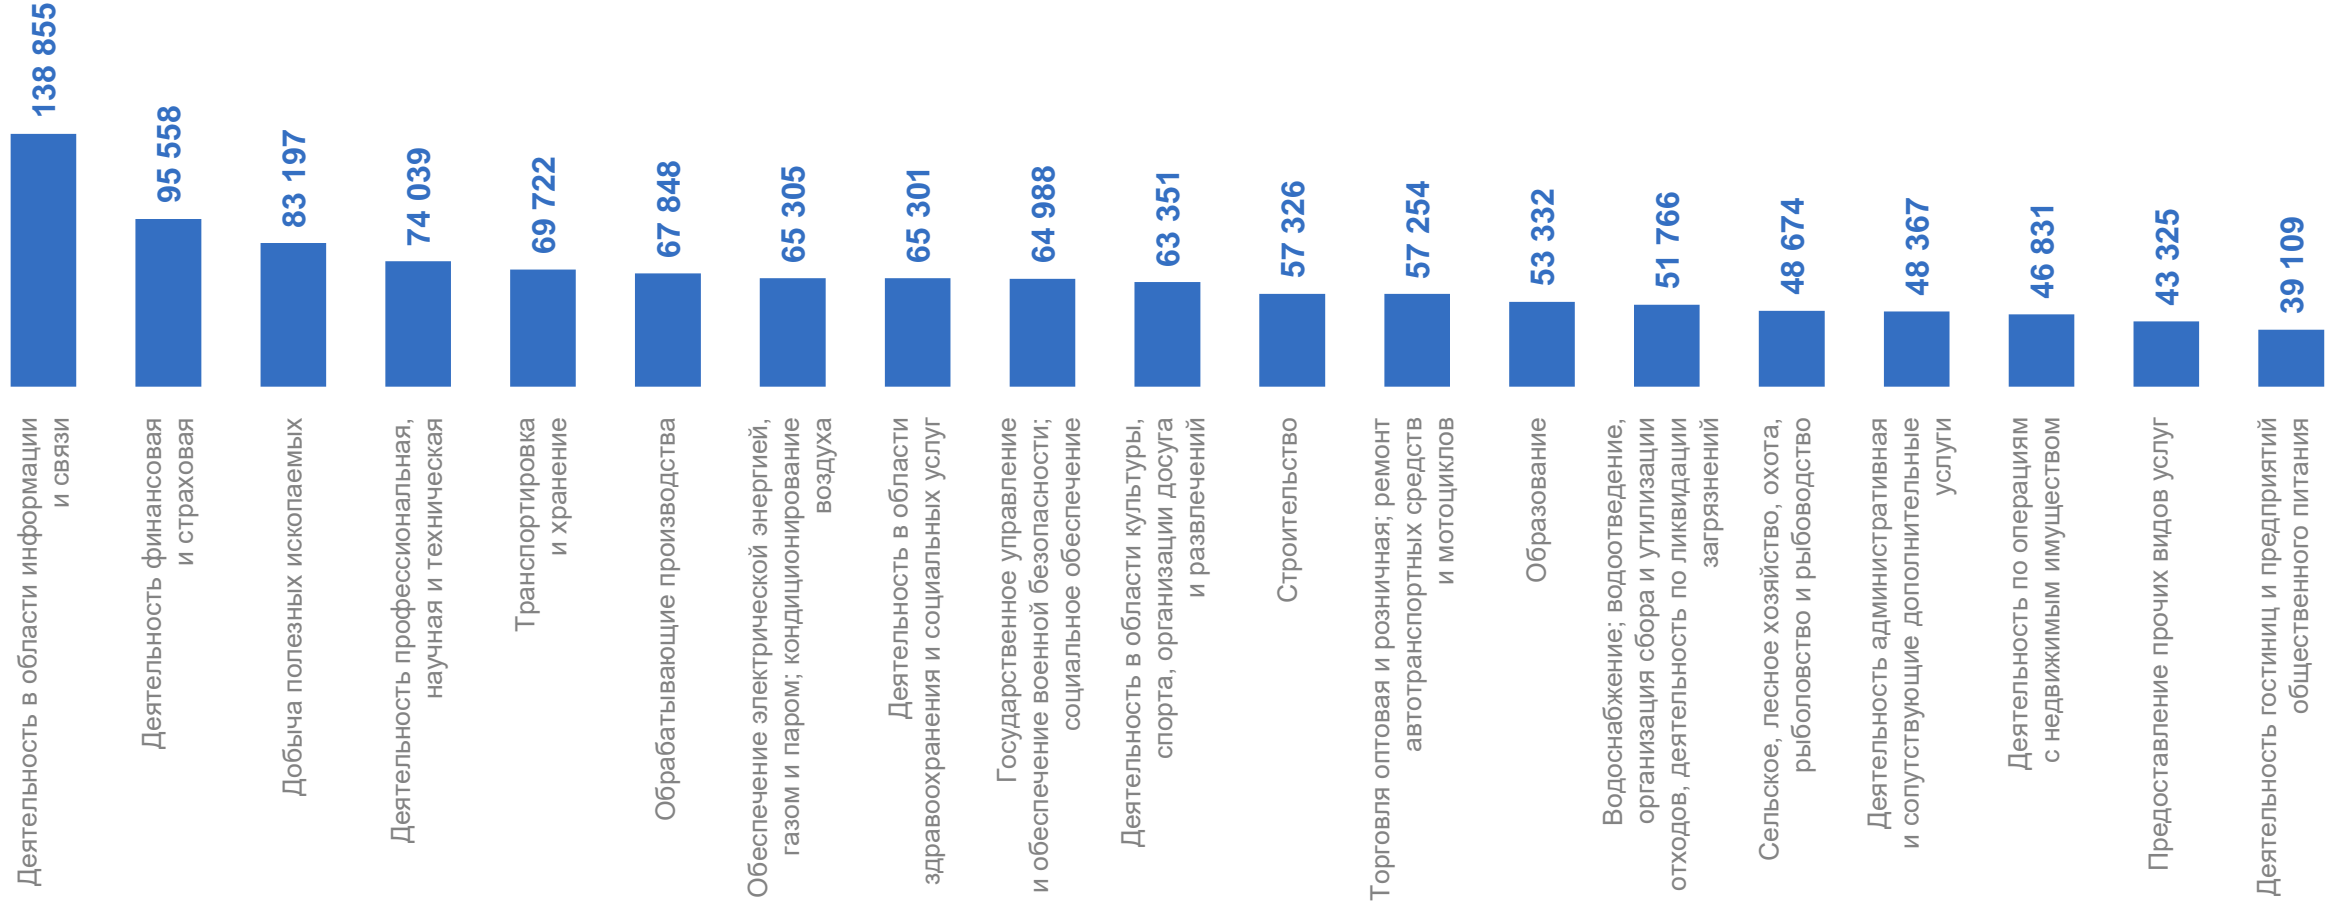

СРЕДНЕМЕСЯЧНАЯ ЗАРАБОТНАЯ ПЛАТА РАБОТНИКОВ ОРГАНИЗАЦИЙ

по видам экономической деятельности, январь 2024 г., рублей

НОВОСИБИРСКСТАТ