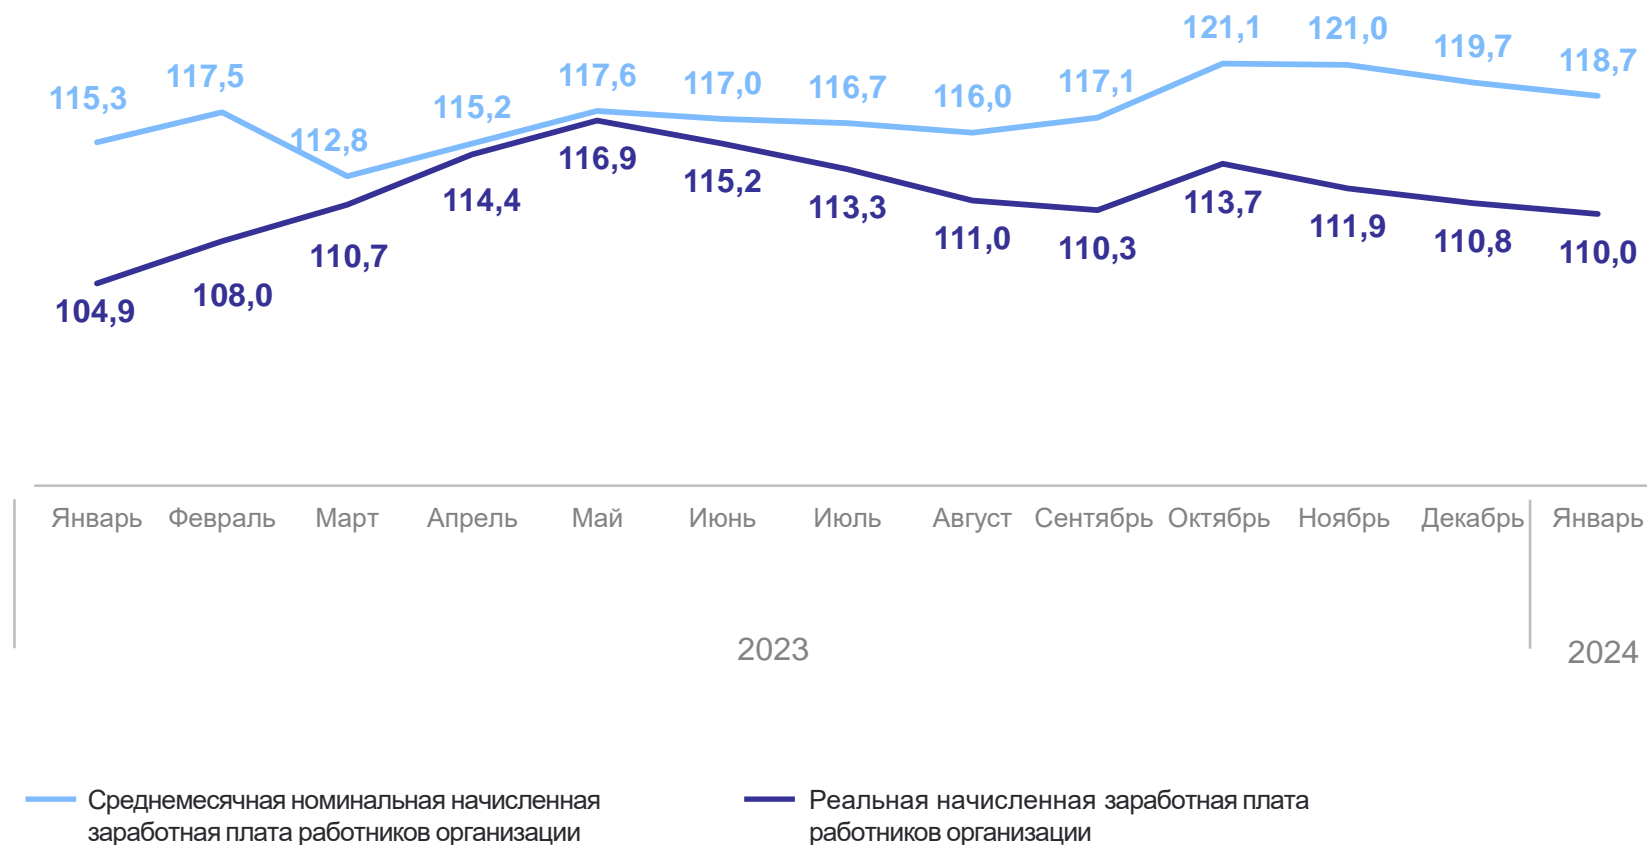

ИЗМЕНЕНИЕ СРЕДНЕМЕСЯЧНОЙ ЗАРАБОТНОЙ ПЛАТЫ РАБОТНИКОВ ОРГАНИЗАЦИЙ

январь 2024 г.

НОВОСИБИРСКСТАТ

к декабрю 2023 г.

77,2%

номинальная начисленная
заработная плата

76,4%

реальная начисленная
заработная плата

к январю 2023 г.

118,7%

номинальная начисленная
заработная плата

110,0%

реальная начисленная
заработная плата

В % к соответствующему месяцу предыдущего года