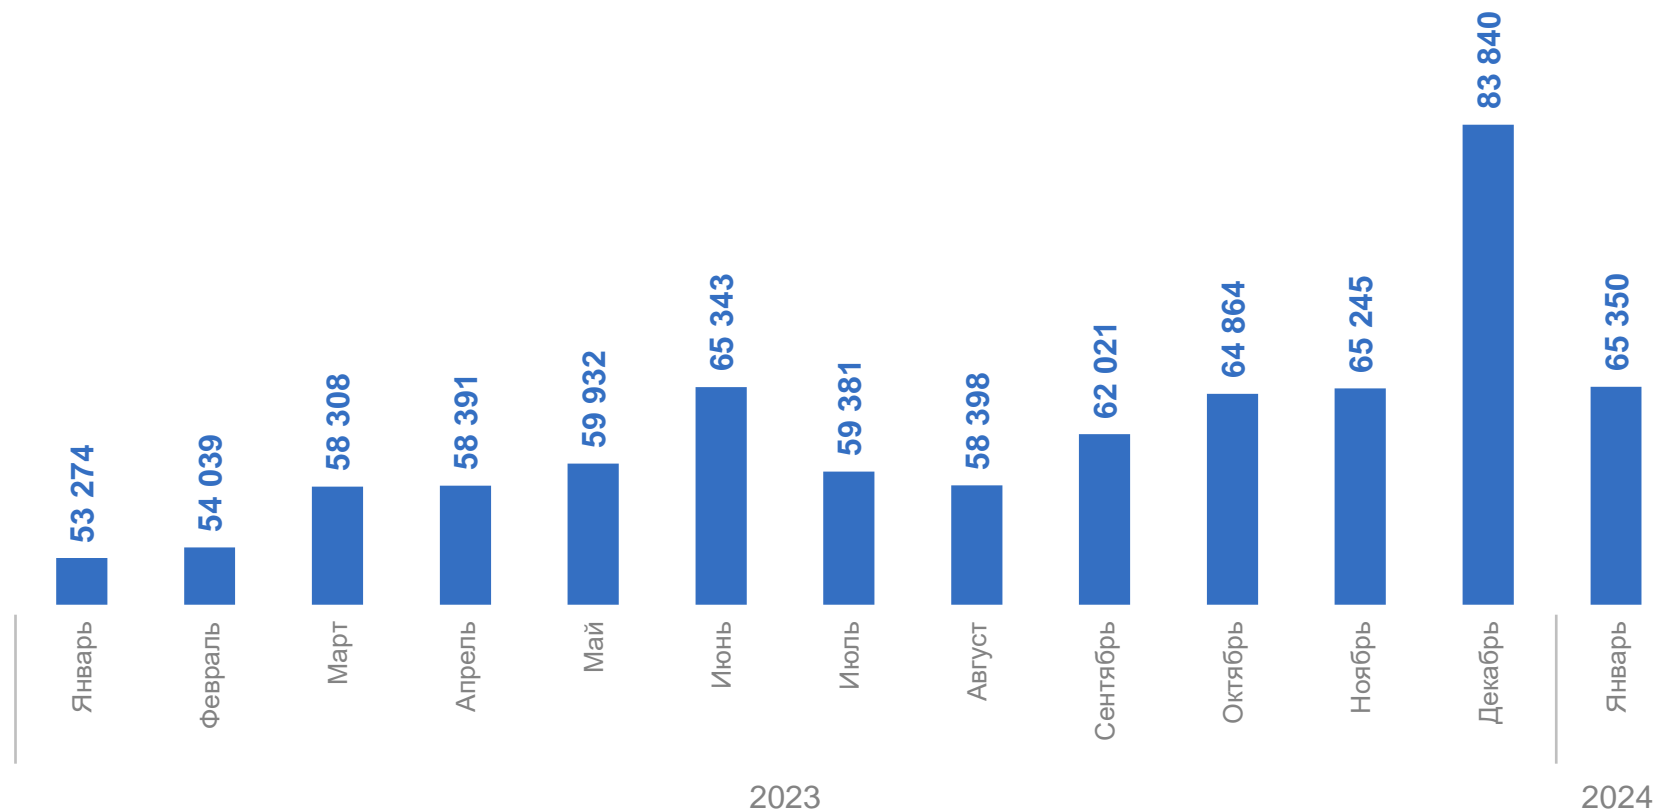

СРЕДНЕМЕСЯЧНАЯ ЗАРАБОТНАЯ ПЛАТА РАБОТНИКОВ ОРГАНИЗАЦИЙ

рублей

НОВОСИБИРСКСТАТ

65 350 январь 2024 г.

77,2% к декабрю 2023 г.

118,7% к январю 2023 г.

ИЗМЕНЕНИЕ СРЕДНЕМЕСЯЧНОЙ ЗАРАБОТНОЙ ПЛАТЫ РАБОТНИКОВ ОРГАНИЗАЦИЙ