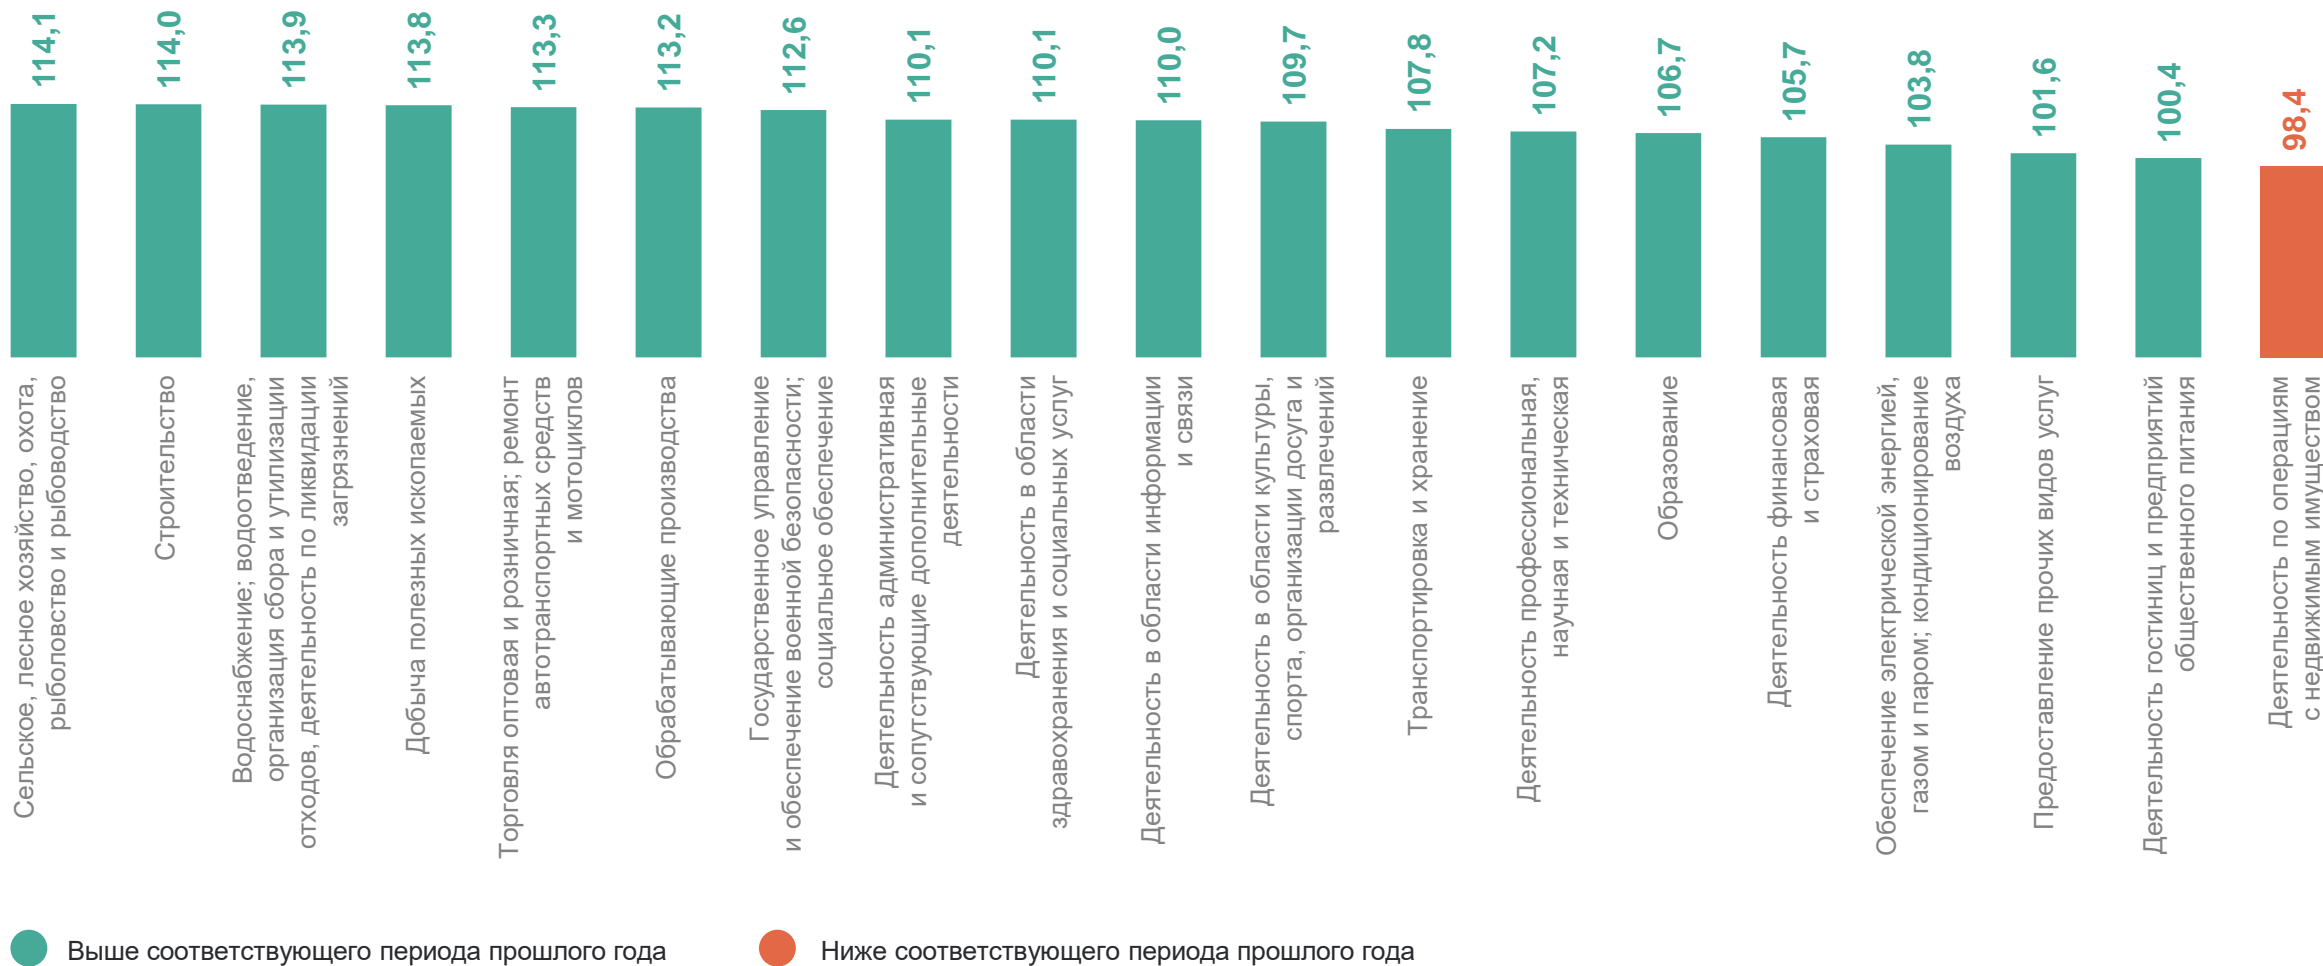

РЕАЛЬНАЯ ЗАРАБОТНАЯ ПЛАТА РАБОТНИКОВ ОРГАНИЗАЦИЙ

НОВОСИБИРСКСТАТ

по видам экономической деятельности, январь 2024 г. в % к январю 2023 г.